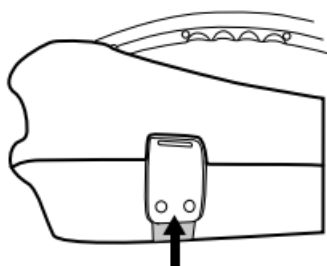

Frekvenser og utgangseffekter:

Senderen gir opptil 10 watts utgangseffekt.

- 512 Hz (anbefalt for 60Hz nett) direkte tilkobling – 10 watt
- 640 Hz (anbefalt for 50Hz nett) direkte tilkobling – 10 watt
- 8 kHz direkte tilkobling – 10 watt
- 33 kHz direkte tilkobling og clamp – 10 watt
- 65 kHz direkte tilkobling – 1 watt
- 200 kHz direkte tilkobling – 1 watt
- Induktive frekvenser er 8 kHz, 33 kHz og 65 kHz, eller alternativt 33 kHz, 65 kHz og 200 kHz.

Løsne batteri rom for bytte av batterier, (10 stk. alkaliske hvis ikke oppladbare):

Trykk opp knappen/
hendelen.