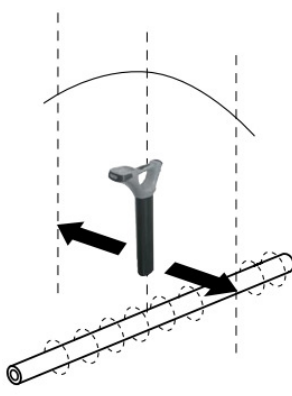

Løsne batteri rom for bytte av batterier, (10 stk. alkaliske hvis ikke oppladbare):

Trykk opp knappen/
hendelen.

Fra ut knappen/hendelsen.

Løft ut knappen/hendelsen
til den går fri
låsemekanismen.

Litt praktisk om søk med mottakeren:

Maksimumsmodus,
skarp

Maksimumsmodus,
bred

Minimumsmodus,
med høyre/venstre
piler

Sondemodus

Se for øvrig www.seba-nor.no sin VIP login nettside for instruksjonsvideo m.m.