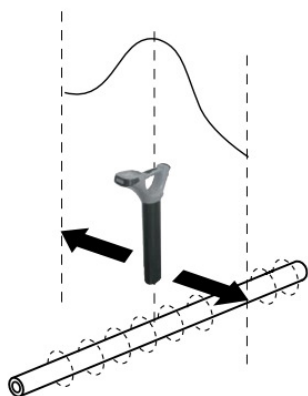

Løsne batteri rom for bytte av batterier, (10 stk. alkaliske hvis ikke oppladbare):

Trykk opp knappen/
hendelen.

Fra ut knappen/hendelsen.

Løft ut knappen/hendelsen
til den går fri
låsemekanismen.

Litt praktisk om søk med mottakeren:

Maksimumsmodus,
skarp

Maksimumsmodus,
bred

Minimumsmodus,
med høyre/venstre
piler

Sondemodus

Se for øvrig www.seba-nor.no sin VIP login nettside for instruksjonsvideo m.m.