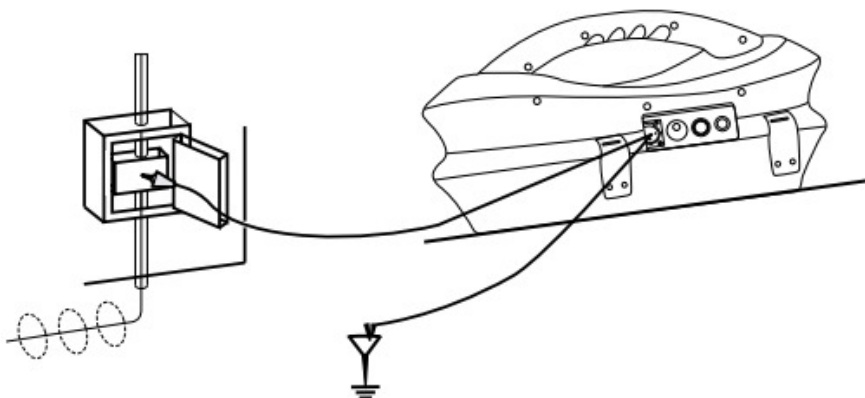

TILKOBLING AV
SENDER
KONDUKTIVT.

Frekvenser og utgangseffekter:

Senderen gir opptil 10 watts utgangseffekt.

- 512 Hz (anbefalt for 60Hz nett) direkte tilkobling – 10 watt
- 640 Hz (anbefalt for 50Hz nett) direkte tilkobling – 10 watt
- 8 kHz direkte tilkobling – 10 watt
- 33 kHz direkte tilkobling og clamp – 10 watt
- 65 kHz direkte tilkobling – 1 watt
- 200 kHz direkte tilkobling – 1 watt
- Induktive frekvenser er 8 kHz, 33 kHz og 65 kHz, eller alternativt 33 kHz, 65 kHz og 200 kHz.