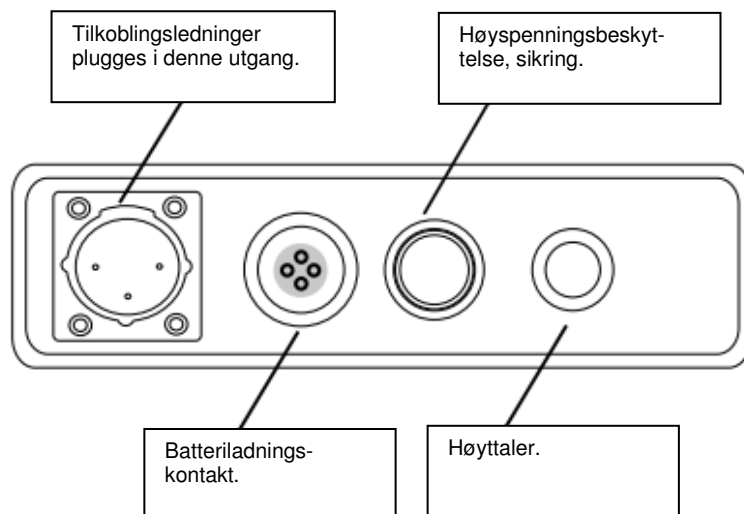

TILKOBLINGER PÅ
SENDER.