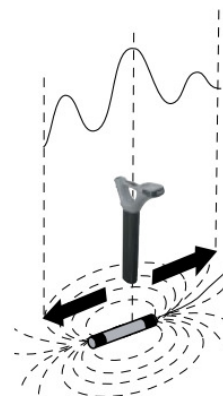

Løsne batteri rom for bytte av batterier, (10 stk. alkaliske hvis ikke oppladbare):

Trykk opp knappen/
hendelen.

Fra ut knappen/hendelsen.

Løft ut knappen/hendelsen
til den går fri
låsemekanismen.

Litt praktisk om søk med mottakeren:

Maksimumsmodus,
skarp

Maksimumsmodus,
bred

Minimumsmodus,
med høyre/venstre
piler

Sondemodus

Se for øvrig www.seba-nor.no sin VIP login nettside for instruksjonsvideo m.m.