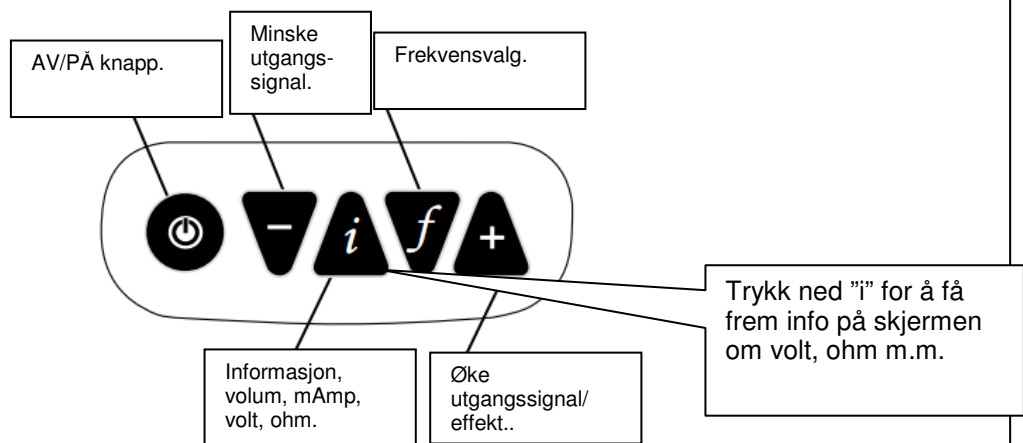

Display

Push Button

Feilsøkingsspesialisten

Din ledende leverandør av måleinstrumenter og tjenester !

www.seba-nor.no

Diagnosis | Fault Location | Leak Detection | Line Location

Foretaksnavn: Seba nor as
Kontoradresse: Jomfrubråtveien 78, 1179 Oslo
Postadresse: P.O. Box 31 Bekkelagshøgda, 1109 Oslo
Org.nr. NO 931 924 583 MVA