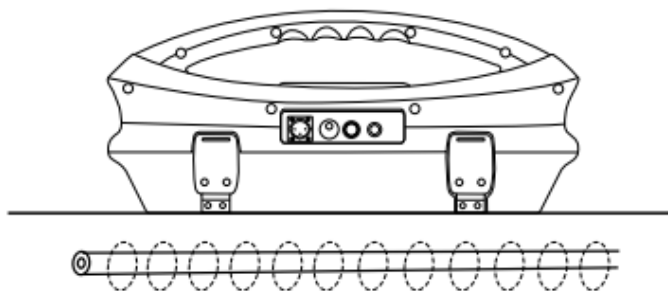

PLASSERING AV
SENDER INDUKTIVT.