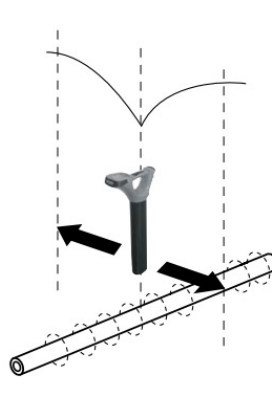

Løsne batteri rom for bytte av batterier, (10 stk. alkaliske hvis ikke oppladbare):

Trykk opp knappen/
hendelen.

Fra ut knappen/hendelsen.

Løft ut knappen/hendelsen
til den går fri
låsemekanismen.

Litt praktisk om søk med mottakeren:

Maksimumsmodus,
skarp

Maksimumsmodus,
bred

Minimumsmodus,
med høyre/venstre
piler

Sondemodus

Se for øvrig www.seba-nor.no sin VIP login nettside for instruksjonsvideo m.m.