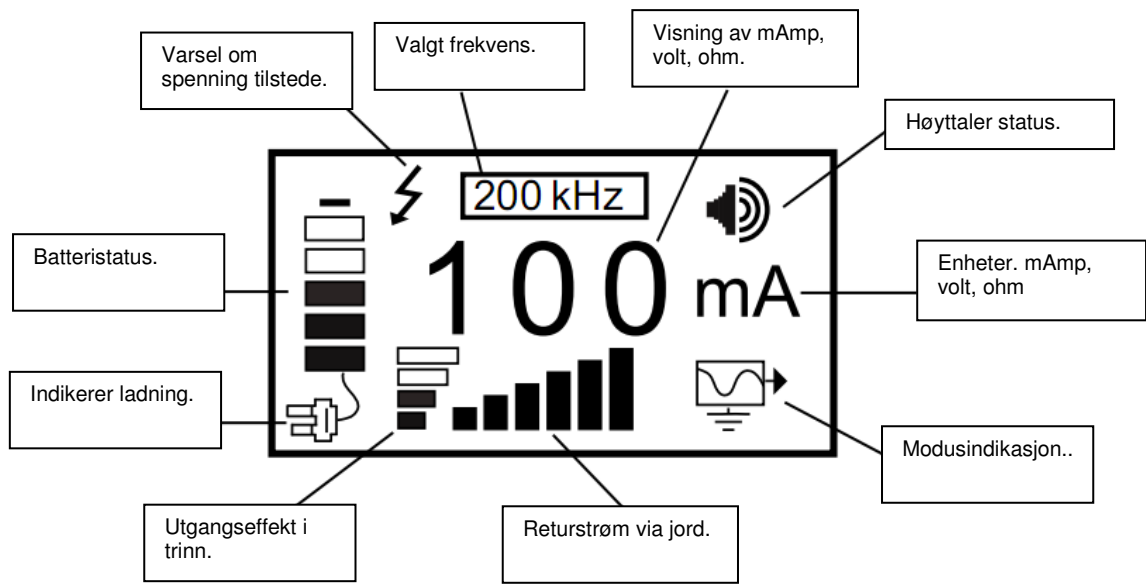

Display

Push Button