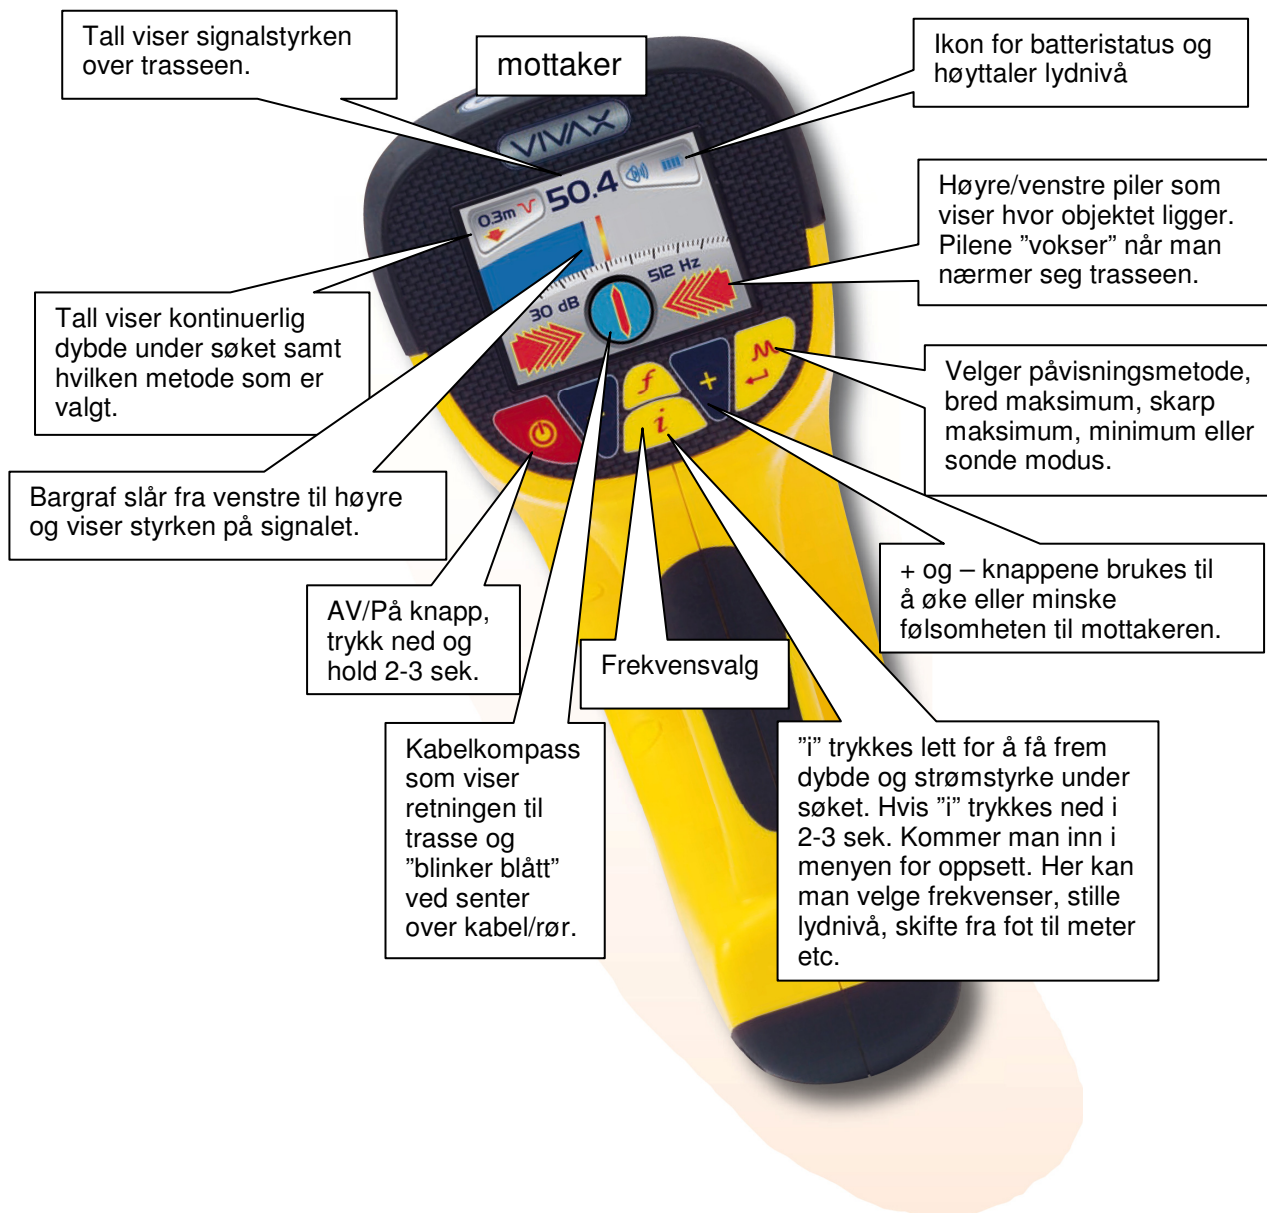

HURTIGVEILEDER FOR VLOC PRO KABELSØKER

Følgende tekst er en sammenfattet brukermanual for vLoc Pro kabelsøker som omhandler den praktiske betjening av instrumentet. For øvrige tekniske data, garanti- og servicebetingelser, vedlikehold og påvisningsteori se original brukermanual på engelsk.