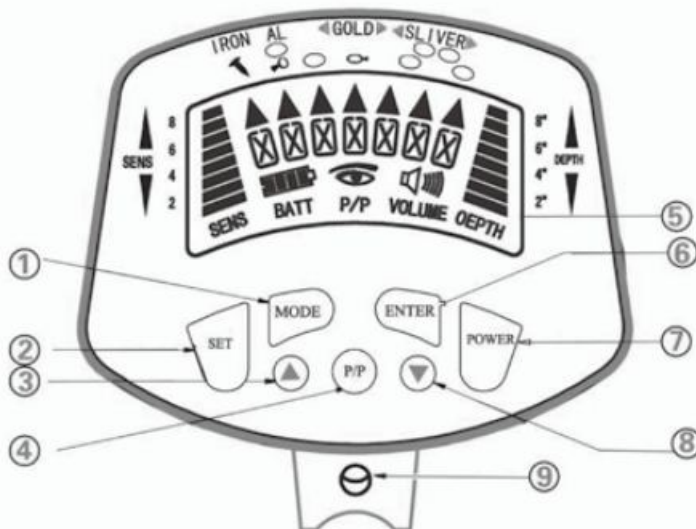

1. Modusvalg
2. Sett
3. Flytt til...
4. P/P søkeobjekt
5. LCD skjerm
6. Enter
7. Av/På knapp
8. Flytt til...
9. Hodetelefonuttak

Man slår enheten på med «power» knapp og ikoner for «SENS» (følsomhet) og «DEPTH» (dybde) kommer frem på displayet. Søkeren er nå i normal operasjonsmodus.

Følsomheten «SENS» justeres med at man trykker «SET» knappen og «SENS» ikonet begynner å blinke. Piltastene opp og ned brukes til å justere følsomheten til ønsket nivå. «ENTER» bekrefter valget man har gjort. Det er 8 trinn og jo flere streker jo høyere følsomhet. Ikke bruk for høy følsomhet hvis det ikke er påkrevd da det kan gi «falske signaler» som forårsakes av svært mineralrik jord eller forstyrrelser fra energikabler, radiostasjoner etc.