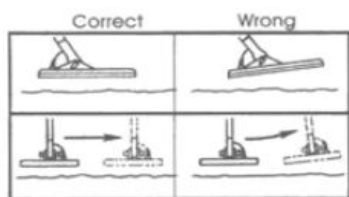

1. Modusvalg
2. Sett
3. Flytt til...
4. P/P søkeobjekt
5. LCD skjerm
6. Enter
7. Av/På knapp
8. Flytt til...
9. Hodetelefonuttak

Man slår enheten på med «power» knapp og ikoner for «SENS» (følsomhet) og «DEPTH» (dybde) kommer frem på displayet. Søkeren er nå i normal operasjonsmodus.

Følsomheten «SENS» justeres med at man trykker «SET» knappen og «SENS» ikonet begynner å blinke. Piltastene opp og ned brukes til å justere følsomheten til ønsket nivå. «ENTER» bekrefter valget man har gjort. Det er 8 trinn og jo flere streker jo høyere følsomhet. Ikke bruk for høy følsomhet hvis det ikke er påkrevd da det kan gi «falske signaler» som forårsakes av svært mineralrik jord eller forstyrrelser fra energikabler, radiostasjoner etc.

For å eliminere visse metaller trykkes «SET» knappen to ganger inntil displayets ikoner for metaller blinker. Med «MODE» knappen settes eller fjernes et kryss (X). (Et kryss under jern (iron) betyr at søkeren ikke slår ut på jern.) Bruk piltastene for å velge de metaller du ikke vil søkeren skal detektere. Trykk til sist «ENTER» for å bekrefte valget.

Tips for fremgangsmåte: